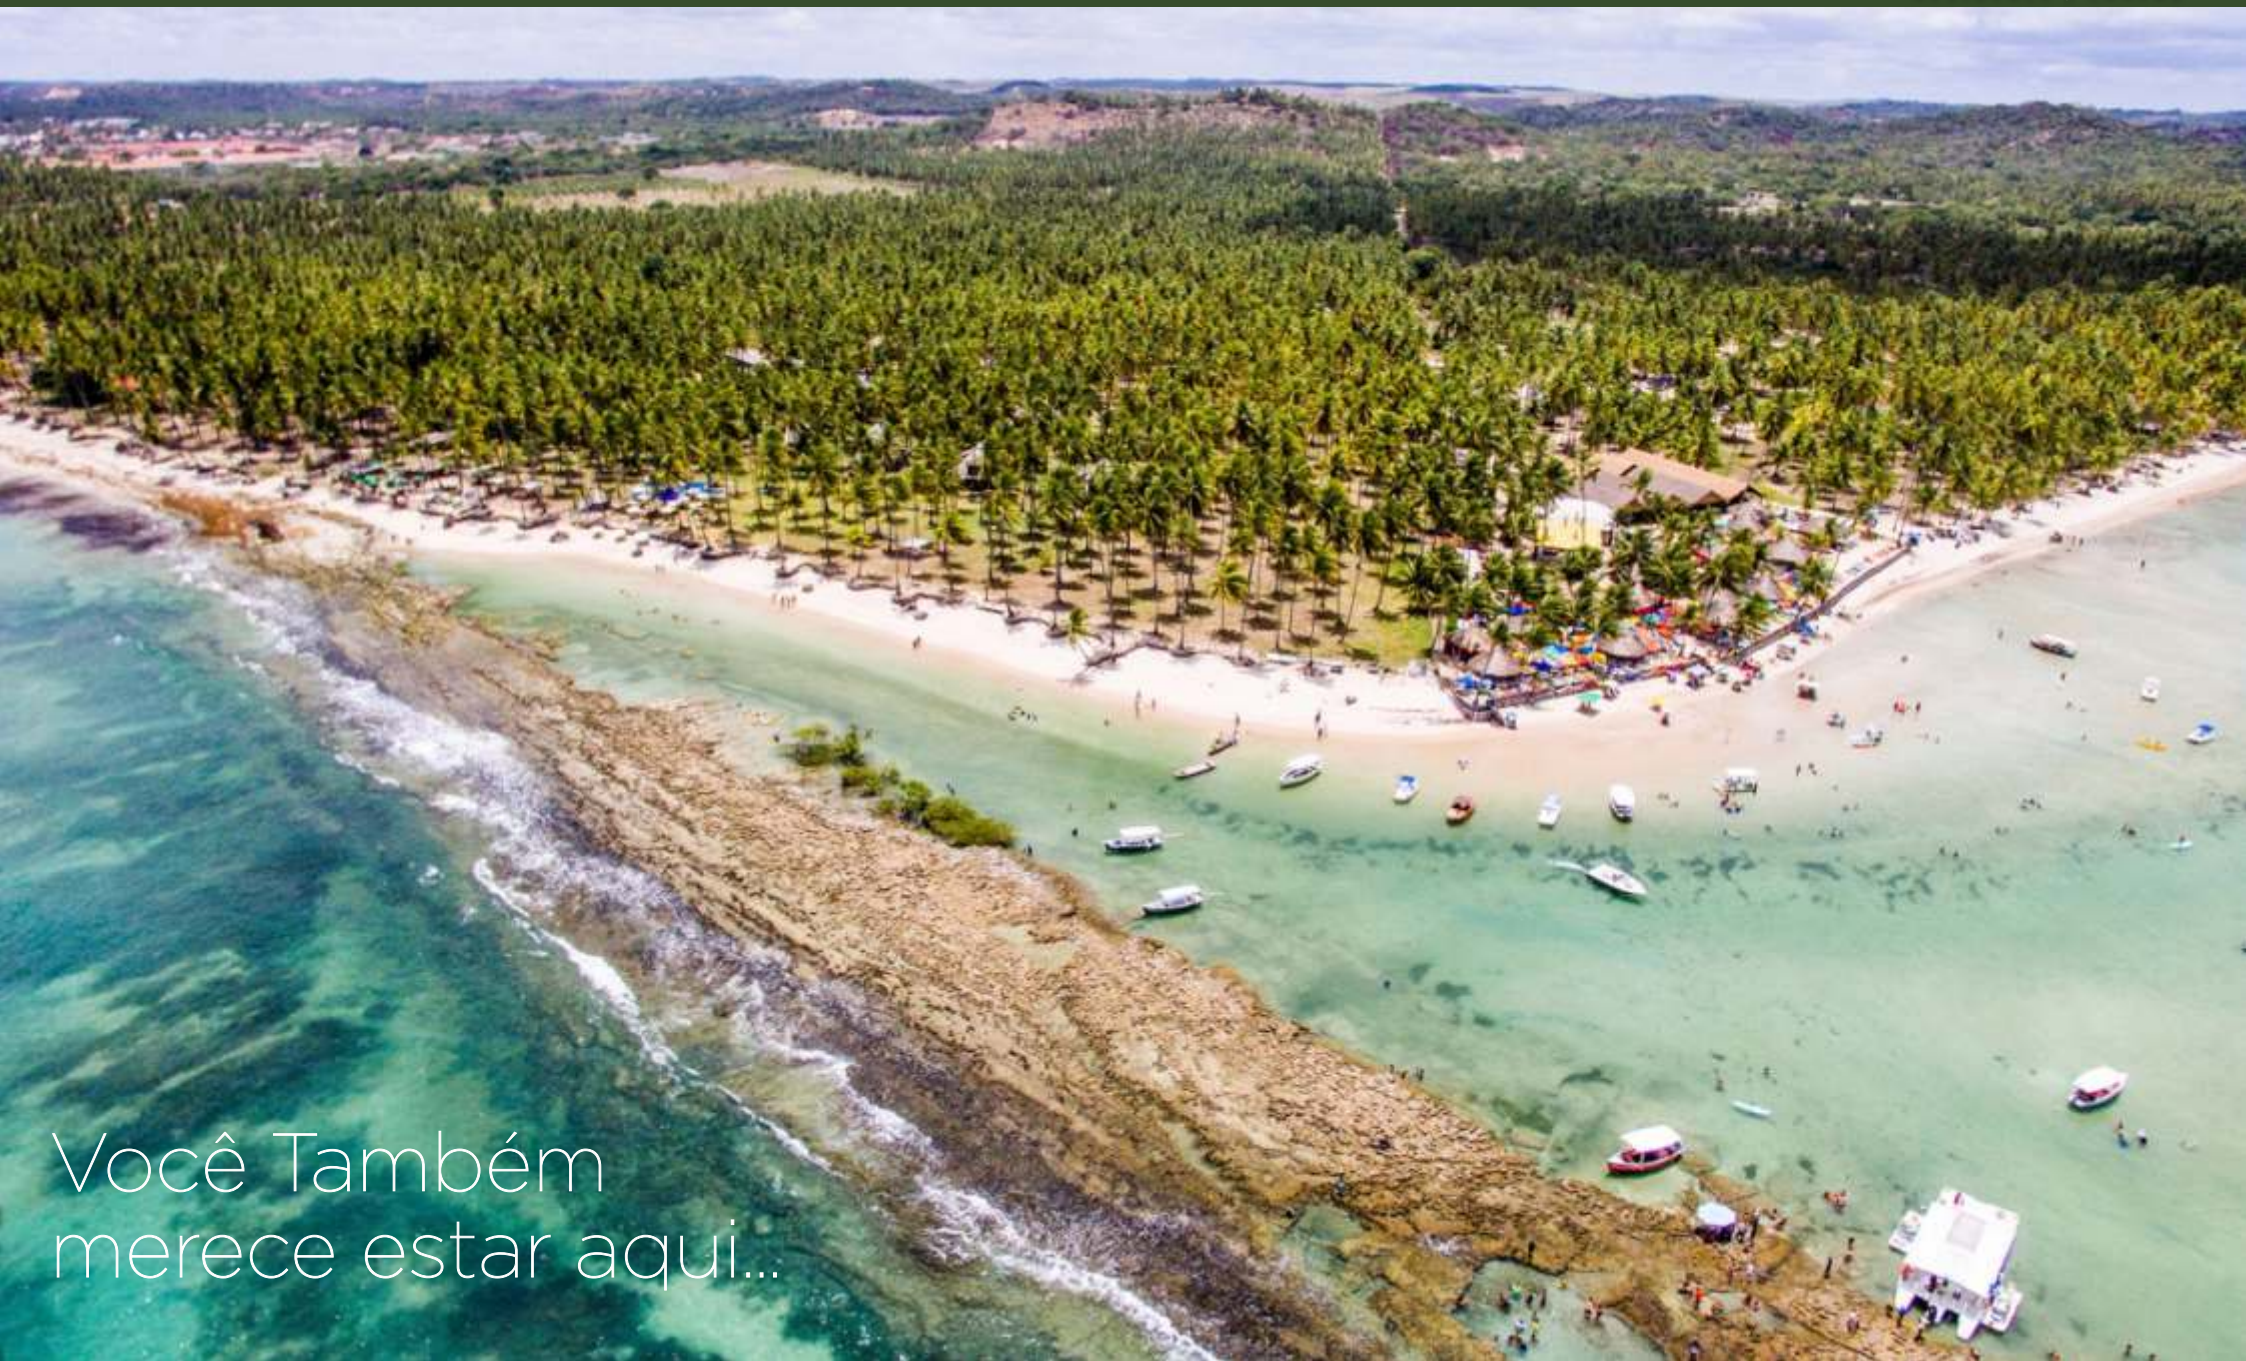

Green Sea
RESIDENCE | CAMPAS

TAMANDARÉ
UM PARAÍSO NATURAL PERNAMBUCANO

Fachada

* Imagens meramente ilustrativas

Você Também
merece estar aqui...

Green Sea

RESIDENCE | CAMPAS

Completo, pra você e sua família aproveitarem o melhor da praia de Tamandaré e seus encantos naturais.

* Imagens meramente ilustrativas

Modernidade
e sofisticação
presentes em
todos os
detalhes.

O bom
da vida
é ser feliz...

Espaço Gourmet

Apartamentos

* Imagens meramente ilustrativas

A Vida
é Hoje...

Com um acabamento de alto padrão, o empreendimento possui elevador, portaria, uma área de lazer privilegiada no rooftop que conta com vista para o mar e é composta por uma área de lazer completa com espaço gourmet, lounge, banheiros e uma piscina com borda infinita, trazendo um toque de sofisticação e modernidade presentes em todo o empreendimento.

A cerca de 150 metros do mar da Praia de Campas, em Tamandaré/PE, o Green Sea campas desfruta da beleza natural e da tranquilidade da praia nas suas redondezas. Localizado no coração da cidade de Tamandaré, nas redondezas da igreja velha de São Pedro e próximo ao centro da cidade, de mercados e restaurantes locais.